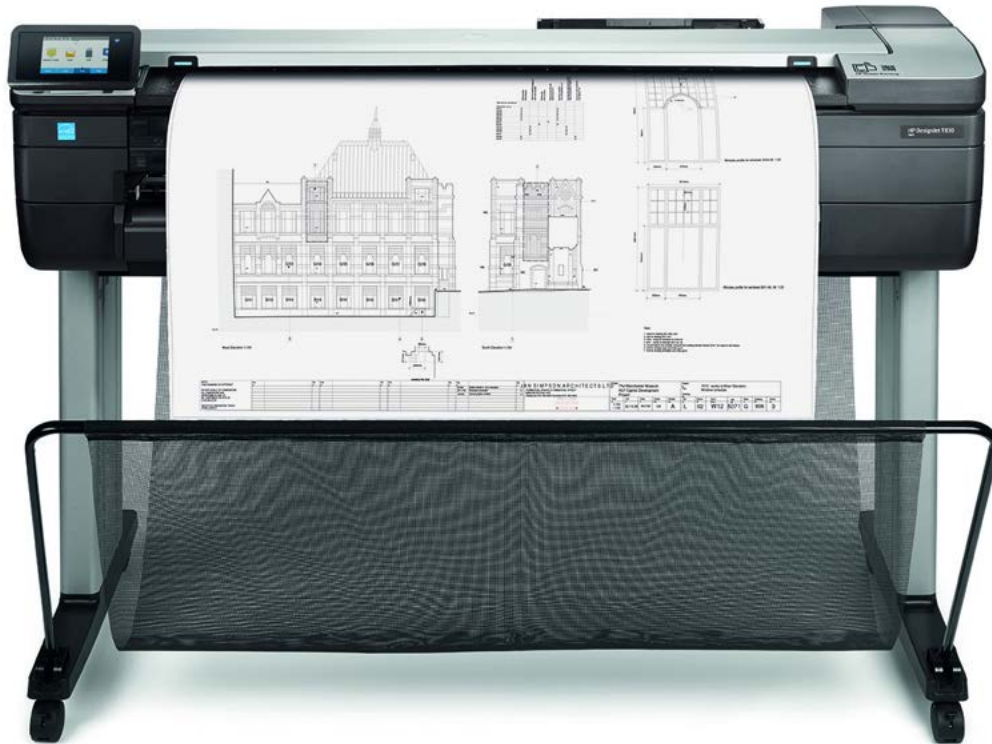

HP DesignJet T830 multifunctionele printer

Communiceer effectiever, zonder leerproces, met print-, scan- en kopieerfunctionaliteit

GEMAK: snel, handig en intuïtief printen/scannen/kopiëren

- Installeer de meest compacte 36-inch grootformaat MFP gemakkelijk op kantoor of op een bouwlocatie.¹
- Print eenvoudig projecten en pdf-documenten met HP Click-printersoftware.
- Iedereen kan probleemloos printen vanaf een smartphone of tablet met HP Mobile Printing.²
- Er is keus uit diverse HP inktcartridges voor verschillende printvolumes: 40/130/300 ml in kleur en 69/300 ml in zwart.

BETROUWBAAR: HP DesignJet kwaliteit en betrouwbaarheid

- Produceer HP DesignJet kwaliteit ook op kleine formaten: print documenten op half formaat met de invoerlade voor 50 vel A4/A3.
- Intelligente scantechnologie beschermt originelen tegen beschadiging tijdens het scannen en produceert accurate kleuren.
- Produceer precieze lijnen tot een accuratesse van 0,1%³, scherpe details tot 2400 dpi of tot een lijndikte van 0,02 mm.
- Versterkt ontwerp met stevig onderstel is eenvoudig te transporteren en op locatie te gebruiken.

COMMUNICATIE: deel direct het resultaat van een vergadering

- Gebruik de ingebouwde scanner om schetsen en tekeningen met handgeschreven notities te kopiëren en direct naar collega's/partners te sturen.
- Deel tekeningen direct, scan/e-mail vanaf het frontpaneel, gebruik HP Smart-app⁴ om te e-mailen en te posten naar de cloud.
- Koppel uw computer, smartphone of tablet gemakkelijk met de printer via Wi-Fi Direct.
- Geen leerproces: dankzij het intuïtieve ontwerp met één touchscreen kunt u scannen, kopiëren en direct delen.

¹ De HP DesignJet T830 24-inch (619 mm) en 36-inch (914 mm) multifunctionele printers zijn de meest compacte grootformaat apparaten die printen, scannen en kopiëren, op basis van gepubliceerde hxbxd-specificaties uit mei 2017.